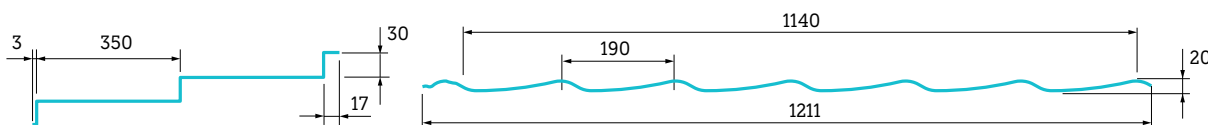

Przy naszych blachodachówkach znajdziesz symbol 3D FORMAT.

Co on oznacza?

Dolna krawędź arkusza została przycięta przy samym brzegu, dzięki czemu na dachu nie widać miejsc łączenia arkuszy i zapobiega podwiewaniu wody pod arkusz i powstawaniu ognisk korozji.

60 lat gwarancji

40 lat gwarancji

35 lat gwarancji

25 lat gwarancji

Blachodachówka
modułowa

Twister 30

Szerokość efektywna	1140 mm
Szerokość całkowita	1211 mm
Minimalny kąt nachylenia połaci dachu	15°

BLACHODACH: ul. Świętej Trójcy 3, 33-100 Tarnów, tel.: 14 621 88 52, e-mail: biuro@blachodach.pl