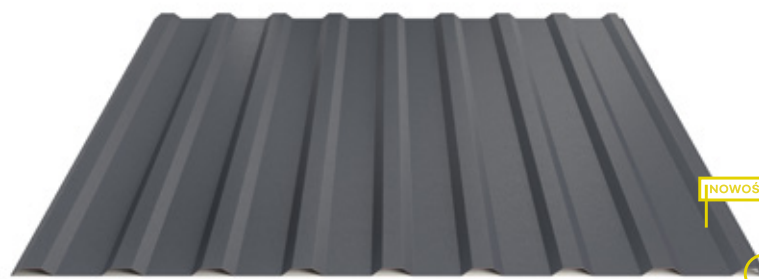

Dachy dla Twojego biznesu

Dachowe blachy trapezowe **Blachodach** to idealne rozwiązanie do krycia dachów domów i małej architektury (niskie profile), obiektów przemysłowych, obiektów gospodarczych, rolniczych, hal produkcyjnych i magazynowych, pawilonów wystawienniczych i handlowych (wysokie profile). **Blachodach** produkuje blachy trapezowe elewacyjne i dachowe. Dzięki temu można zaprojektować spójny estetycznie obiekt.

Dachowa
blacha
trapezowa

T14

nowość

rowek kapilarny

Maksymalna długość arkusza	12500 mm
Szerokość efektywna	1104 mm
Szerokość całkowita	1161 mm
Minimalny kąt nachylenia połaci dachu	10°

BLACHODACH: ul. Świętej Trójcy 3, 33-100 Tarnów, tel.: 14 621 88 52, e-mail: biuro@blachodach.pl