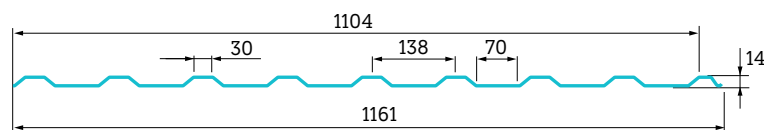

Dachowa
blacha
trapezowa

T14

nowość

rowek kapilarny

Maksymalna długość arkusza	12500 mm
Szerokość efektywna	1104 mm
Szerokość całkowita	1161 mm
Minimalny kąt nachylenia połaci dachu	10°

BLACHODACH: ul. Świętej Trójcy 3, 33-100 Tarnów, tel.: 14 621 88 52, e-mail: biuro@blachodach.pl