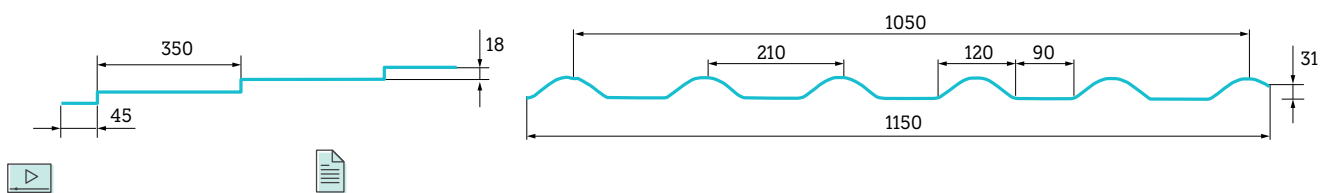

40 lat gwarancji

35 lat gwarancji

25 lat gwarancji

Blachodachówka
modułowa

Sonata

Szerokość efektywna	1050 mm
Szerokość całkowita	1150 mm
Minimalny kąt nachylenia połaci dachu	15°

Długość dachówki (m)	1,16	1,51	1,86	2,21	2,56	2,91	3,26	3,61	3,96	4,31	4,66	5,01	5,36	5,71
Ilość modułów	3	4	5	6	7	8	9	10	11	12	13	14	15	16