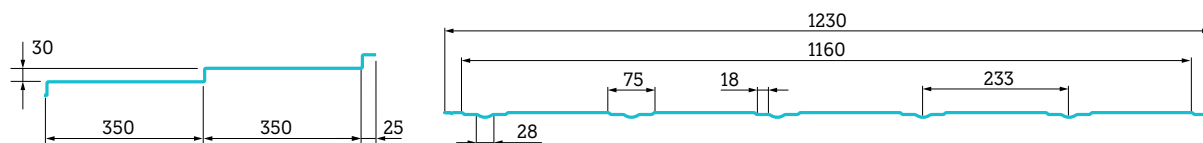

Przy naszych blachodachówkach znajdziesz symbol 3D FORMAT.

Co on oznacza?

Dolna krawędź arkusza została przycięta przy samym brzegu, dzięki czemu na dachu nie widać miejsc łączenia arkuszy i zapobiega podwiewaniu wody pod arkusz i powstawaniu ognisk korozji.

# Solo

Szerokość efektywna	<b>1160 mm</b>
Szerokość całkowita	<b>1230 mm</b>
Minimalny kąt nachylenia połaci dachu	<b>15°</b>

BLACHODACH: ul. Świętej Trójcy 3, 33-100 Tarnów, tel.: 14 621 88 52, e-mail: biuro@blachodach.pl