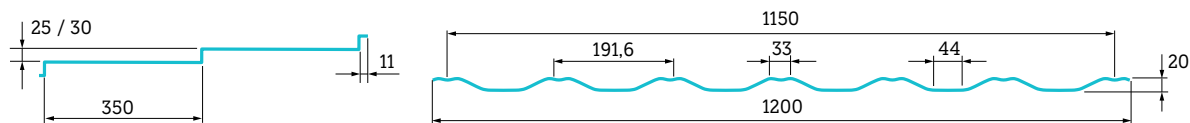

Przy naszych blachodachówkach znajdziesz symbol 3D FORMAT.

Co on oznacza?

Dolna krawędź arkusza została przycięta przy samym brzegu, dzięki czemu na dachu nie widać miejsc łączenia arkuszy i zapobiega podwiewaniu wody pod arkusz i powstawaniu ognisk korozji.

60 lat gwarancji

40 lat gwarancji

35 lat gwarancji

25 lat gwarancji

Błachodachówka
modułowa

Flamenco

Szerokość efektywna	1150 mm
Szerokość całkowita	1200 mm
Minimalny kąt nachylenia połaci dachu	15°

Błachodachówka Flamenco jest dostępna również w wersji ciętej na wymiar.