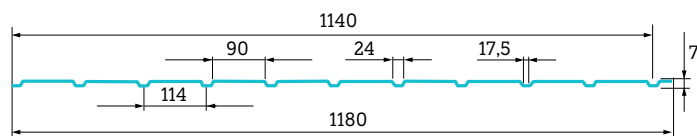

Elewacyjna
blacha
trapezowa

E7

Maksymalna długość arkusza

6000 mm

Szerokość efektywna

1140 mm

Szerokość całkowita

1180 mm