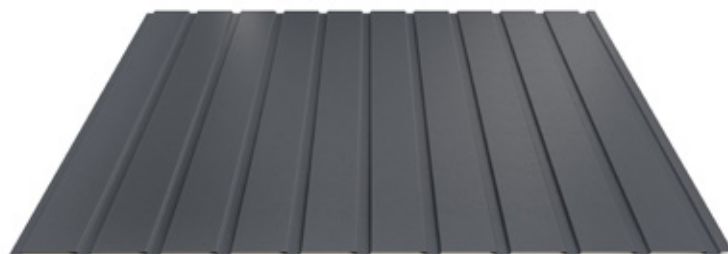

Dachy dla Twojego biznesu

Elewacyjne blachy trapezowe **Blachodach** to idealne rozwiązanie do krycia ścian domów i małej architektury (niskie profile), obiektów przemysłowych, obiektów gospodarczych, rolniczych, hal produkcyjnych i magazynowych, pawilonów wystawienniczych i handlowych (wysokie profile). **Blachodach** produkuje blachy trapezowe elewacyjne i dachowe. Dzięki temu można zaprojektować spójny estetycznie obiekt. Blachy elewacyjne można stosować z izolacją termiczną.

Elewacyjna
blacha
trapezowa

E7

Maksymalna długość arkusza

6000 mm

Szerokość efektywna

1140 mm

Szerokość całkowita

1180 mm