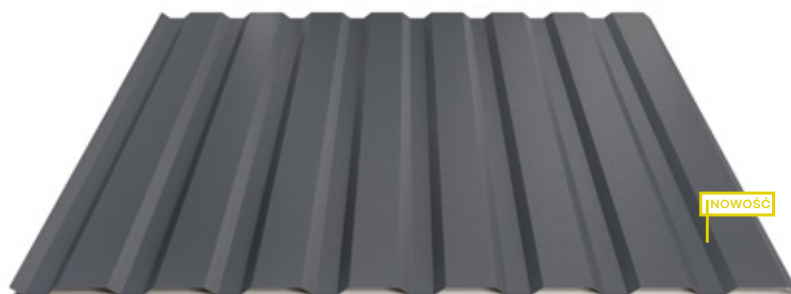

Maksymalna długość arkusza	8000 mm
Szerokość efektywna	1104 mm
Szerokość całkowita	1171 mm

BLACHODACH: ul. Świętej Trójcy 3, 33-100 Tarnów, tel.: 14 621 88 52, e-mail: biuro@blachodach.pl