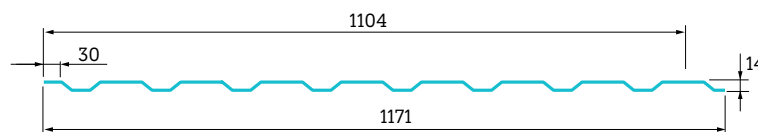

# E14

Maksymalna długość arkusza	<b>8000 mm</b>
Szerokość efektywna	<b>1104 mm</b>
Szerokość całkowita	<b>1171 mm</b>

BLACHODACH: ul. Świętej Trójcy 3, 33-100 Tarnów, tel.: 14 621 88 52, e-mail: [biuro@blachodach.pl](mailto:biuro@blachodach.pl)