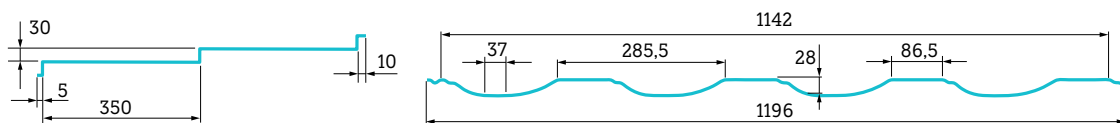

Przy naszych blachodachówkach znajdziesz symbol 3D FORMAT.

Co on oznacza?

Dolna krawędź arkusza została przycięta przy samym brzegu, dzięki czemu na dachu nie widać miejsc łączenia arkuszy i zapobiega podwiewaniu wody pod arkusz i powstawaniu ognisk korozji.

Szerokość efektywna	1142 mm
Szerokość całkowita	1196 mm
Minimalny kąt nachylenia połaci dachu	15°

BLACHODACH: ul. Świętej Trójcy 3, 33-100 Tarnów, tel.: 14 621 88 52, e-mail: biuro@blachodach.pl