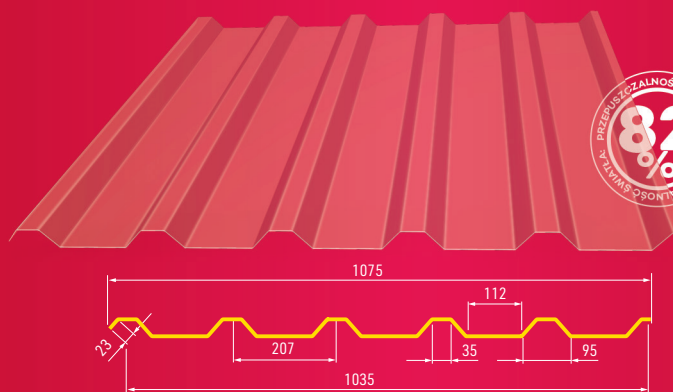

S18plus S35

Płyty poliestrowe

Wykonane z poliestru wzmocnionego włóknem szklanym świetliki **Blachodach** świetnie nadają się do doświetlania hal produkcyjnych i magazynowych. Temperatura pracy od -40°C do $+120^{\circ}\text{C}$ gwarantuje, że nasze świetliki doskonale współpracują z blachą trapezową, nie odkształcając się pod wpływem zmiennych warunków pogodowych.

Ważne informacje:

Długość arkusza

S18plus – 2,4 m

S35 – 3,1 m

S18plus

S35

Producent: **blachodach**

www.blachodach.pl