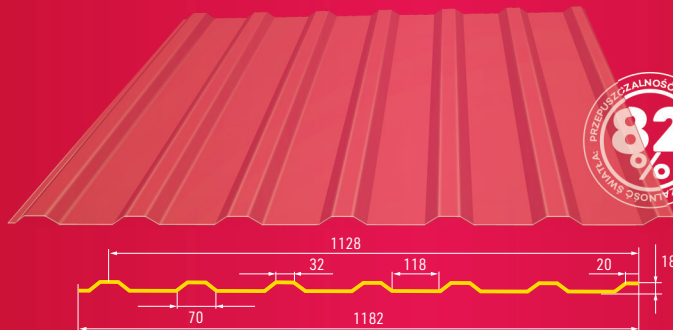

S18plus S35

Płyty poliestrowe

Wykonane z poliestru wzmocnionego włóknem szklanym świetliki **Blachodach** świetnie nadają się do doświetlania hal produkcyjnych i magazynowych. Temperatura pracy od -40°C do $+120^{\circ}\text{C}$ gwarantuje, że nasze świetliki doskonale współpracują z blachą trapezową, nie odkształcając się pod wpływem zmiennych warunków pogodowych.

Ważne informacje:

Długość arkusza

S18plus – 2,4 m

S35 – 3,1 m

S18plus

S35

Producent: **blachodach**

www.blachodach.pl