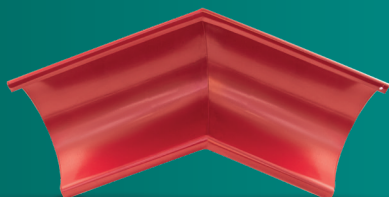

narożnik 135° wewnętrzny i zewnętrzny

Surowiec: Granite®Rain ArcelorMittal

Rozmiar: kąt 135° / $\varnothing$ 125 mm i $\varnothing$ 150 mm

Pakowanie: pakowany w rękaw foliowy plus opakowanie kartonowe