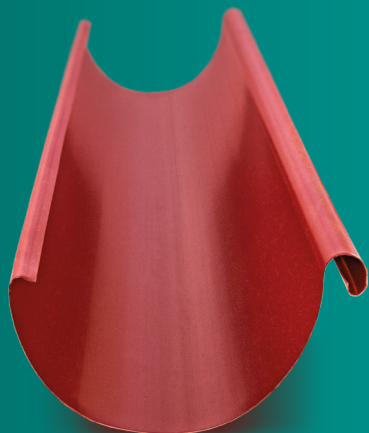

KASKADA
niezawodny system rynnowy

Rynny dla wymagających

Ze względu na częste nawałnice, nagłe burze i ulewy zaprojektowaliśmy głębszy system rynnowy, wydajnie odprowadzający wodę deszczową. Rynny **KASKADA** o przekroju 125 mm i 150 mm wykonane są z wysokiej jakości dwustronnie powlekanego stali, która jest wytrzymała, estetyczna, odporna na blaknięcie i trwała. Dzięki temu nasz system nie odkształca się podczas zmiennych warunków atmosferycznych i można montować go nawet w zimie.

KASKADA you must have!

rynna $\varnothing$ 125 mm lub $\varnothing$ 150 mm

Surowiec: Granite®Rain ArcelorMittal - optymalne rozwiązanie w warunkach wymagających stabilności koloru oraz wyjątkowej odporności na korozję i wytrzymałości mechanicznej.

Rozmiar: 3 mb i 4 mb, $\varnothing$ 125 mm i $\varnothing$ 150 mm

Pakowanie: 5 szt. / pakowana w rękaw foliowy