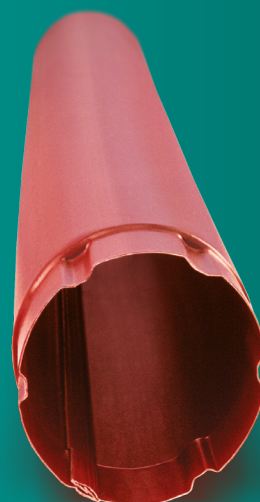

# Rynny dla wymagających

Ze względu na częste nawałnice, nagłe burze i ulewy zaprojektowaliśmy głębszy system rynnowy, wydajnie odprowadzający wodę deszczową. Rynny **KASKADA** o przekroju 125 mm i 150 mm wykonane są z wysokiej jakości dwustronnie powlekanego stali, która jest wytrzymała, estetyczna, odporna na blaknięcie i trwała. Dzięki temu nasz system nie odkształca się podczas zmiennych warunków atmosferycznych i można montować go nawet w zimie.

**KASKADA** you must have!

**rynna**  $\varnothing$  125 mm lub  $\varnothing$  150 mm

**Surowiec:** Granite®Rain ArcelorMittal - optymalne rozwiązanie w warunkach wymagających stabilności koloru oraz wyjątkowej odporności na korozję i wytrzymałości mechanicznej.

**Rozmiar:** 3 mb i 4 mb,  $\varnothing$  125 mm i  $\varnothing$  150 mm

**Pakowanie:** 5 szt. / pakowana w rękaw foliowy

**rura spustowa**  $\varnothing$  100 mm

**Surowiec:** Granite®Rain ArcelorMittal

### lej spustowy $\varnothing$ 125/100 mm lub $\varnothing$ 150/100 mm

**Surowiec:** Granite®Rain ArcelorMittal

**Rozmiar:**  $\varnothing$  125 mm i  $\varnothing$  150 mm, przekrój wylotu  $\varnothing$  100 mm