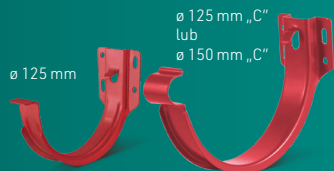

Denko głębokie z uszczelką  $\varnothing$  150 mm

Denko płytkie z uszczelką  $\varnothing$  125 mm

### denko rynny

**Surowiec:** Granite®Rain ArcelorMittal

**Rozmiar:**  $\varnothing$  125 mm i  $\varnothing$  150 mm

**Pakowanie:** pakowany w rękaw foliowy plus opakowanie kartonowe