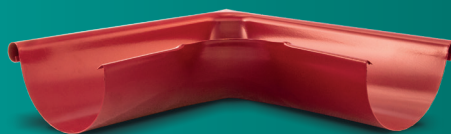

narożnik 90° wewnętrzny i zewnętrzny

Surowiec: Granite®Rain ArcelorMittal

Rozmiar: kąt 90° / $\varnothing$ 125 mm i $\varnothing$ 150 mm

Pakowanie: pakowany w rękaw foliowy plus opakowanie kartonowe