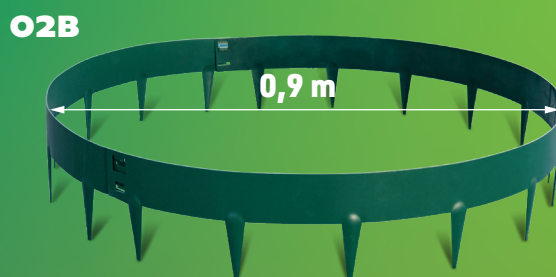

Hornval you must have!

**sposób
łączenia
elementów**

Ważne informacje:

O2 występuje w powłoce matowej bardziej odpornej na zarysowania

Pakowanie: rękaw foliowy

O2 A w opakowaniu – 2 szt.

O2 B w opakowaniu – 3 szt.

kolorystyka:

RAL 6005 M

RAL 8017 M

RAL 7024 M

Producent / Manufacturer / Hersteller:

www.hornval.eu