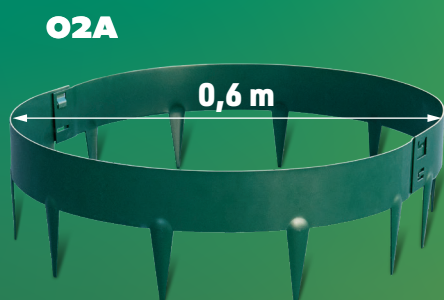

Hornval you must have!

**sposób
łączenia
elementów**

Ważne informacje:

O2 występuje w powłoce matowej bardziej odpornej na zarysowania

Pakowanie: rękaw foliowy

O2 A w opakowaniu – 2 szt.

O2 B w opakowaniu – 3 szt.

kolorystyka:

RAL 6005 M

RAL 8017 M

RAL 7024 M

Producent / Manufacturer / Hersteller:

www.hornval.eu