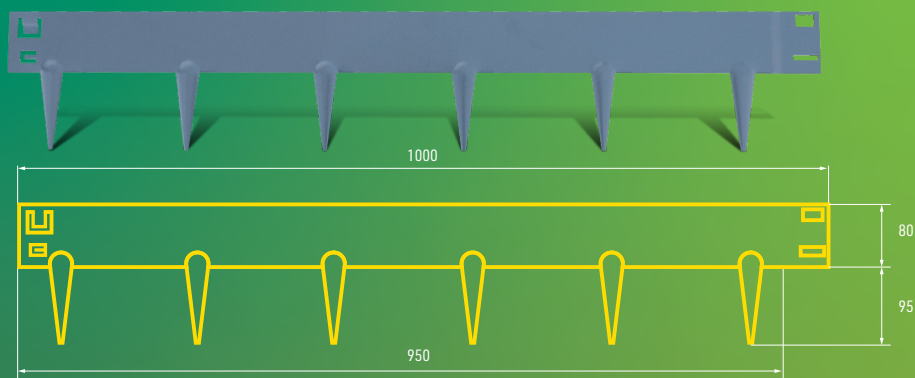

Garden
by HORNVAL

01

Obrzeże trawnikowe

Obrzeże trawnikowe **01** produkowane przez **Hornval** to doskonałe rozwiązanie na estetyczne uporządkowanie otoczenia Twojego domu lub firmy. Wykonane ze stalowej blachy powlekanej jest łatwe w montażu i demontażu, trwałe i nowoczesne. Przed wszystkim zaś jesteś w stanie sam, w bardzo prosty sposób, wyznaczyć granice twojego zieleńca.

Jeśli zainteresowała Cię nasza Firma i jej produkty skontaktuj się z naszym Przedstawicielem pod adresem e-mail:
biuro@hornval.eu

Hornval you must have!

01

**sposób łączenia
elementów**

Ważne informacje:

01 występuje w powłoce matowej
bardziej odpornej na zarysowania
Pakowanie: opakowanie kartonowe
zawiera 15 szt. obrzeży.