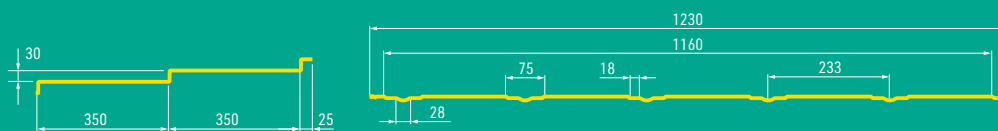

Jeśli zainteresowała Cię nasza Firma i jej produkty skontaktuj się z naszym Przedstawicielem pod adresem e-mail:
biuro@blachodach.pl

SOLO you must have!

Solo

Ważne informacje:

Wysokość przetłoczenia – 30 mm
Ilość modułów w 1 szt. panelu – 2
Długość jednej sztuki – 72,5 cm
Ilość sztuk na palecie – 200 szt.
Ilość m² na 1 palecie – 178,35 m²