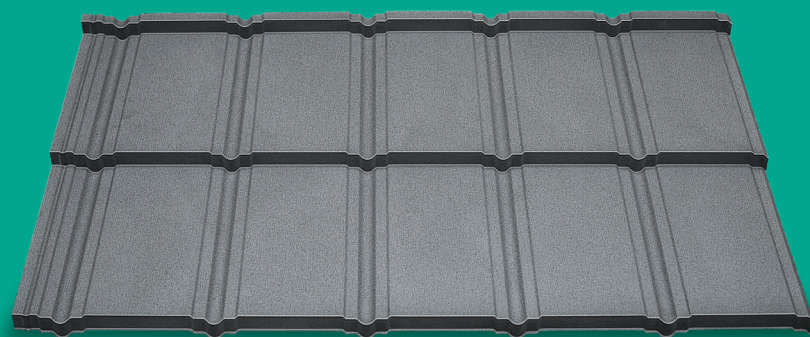

SOLO

Nowoczesny design Twojego dachu

Modułowa blacha dachowa **SOLO** to nasz najnowszy produkt. Świetnie układa się na dachu, nadając mu dystyngowanego wyglądu. Idealna do krycia prestiżowych inwestycji, zarówno o bryłach klasycznych jak i nowoczesnych. Produkowana z najwyższej jakości stali na specjalnie do tego zaprojektowanych maszynach.

Jeśli zainteresowała Cię nasza Firma i jej produkty skontaktuj się z naszym Przedstawicielem pod adresem e-mail:
biuro@blachodach.pl

SOLO you must have!

Solo

Ważne informacje:

Wysokość przetłoczenia – 30 mm
Ilość modułów w 1 szt. panelu – 2
Długość jednej sztuki – 72,5 cm
Ilość sztuk na palecie – 200 szt.
Ilość m² na 1 palecie – 178,35 m²