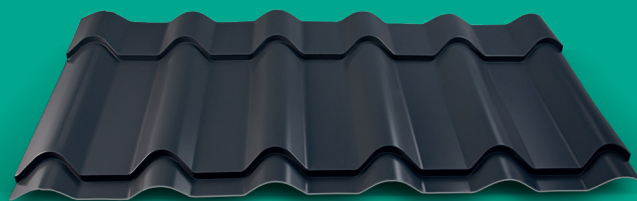

Długość dachówki (m)	1,16	1,51	1,86	2,21	2,56	2,91	3,26	3,61	3,96	4,31	4,66	5,01	5,36	5,71	6,06	6,41	6,76	7,11
Ilość modułów	3	4	5	6	7	8	9	10	11	12	13	14	15	16	17	18	19	20

Ważne informacje:

Min. długość arkusza – 0,7 m
Max. zalecana długość arkusza – 6,5 m
Min. nachylenie połaci – 10°

Producent: **blachodach**

www.blachodach.pl

Centrala: ul. Świętej Trójcy 3, 33-100 Tarnów, tel.: 14 621 88 52, e-mail: biuro@blachodach.pl