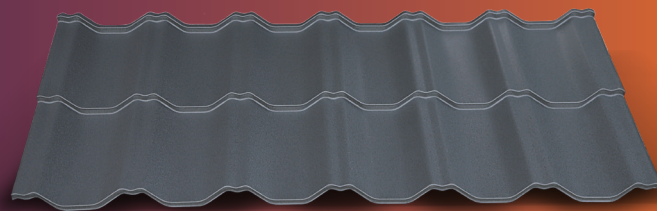

Ważne informacje:

G1 występuje w powłoce matowej bardziej odpornej na zarysowania

Ilość modułów w 1 szt. panelu – 2

Długość 1 modułu – 20 cm

Długość 1 szt. – 41 cm

Ilość szt. w 1 paczce – 15

Ilość m² w 1 paczce – 7,38