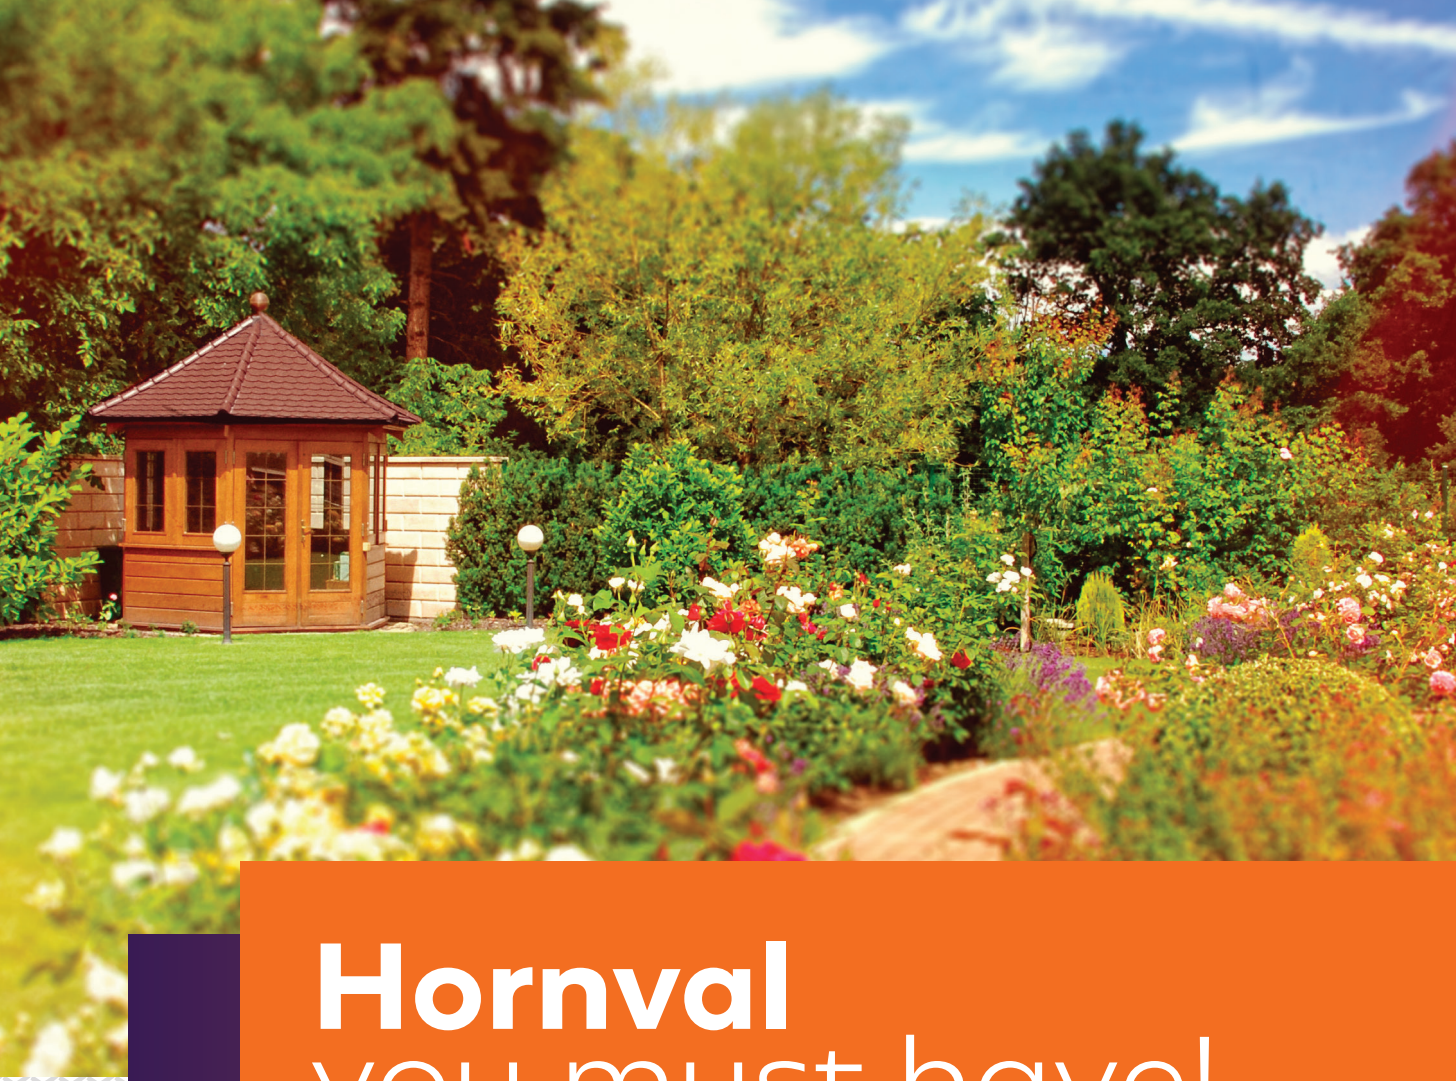

Hornval you must have!

G1