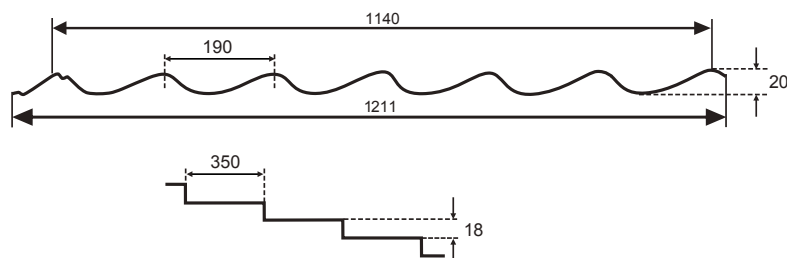

# Blachodachówka TWIST

Dostępne opcje:

## Parametry techniczne

Dł. dachówki (m)	1,16	1,51	1,86	2,21	2,56	2,91	3,26	3,61	3,96	4,31	4,66	5,01	5,36	5,71	6,06	6,41	6,76	7,11
Ilość modułów	3	4	5	6	7	8	9	10	11	12	13	14	15	16	17	18	19	20