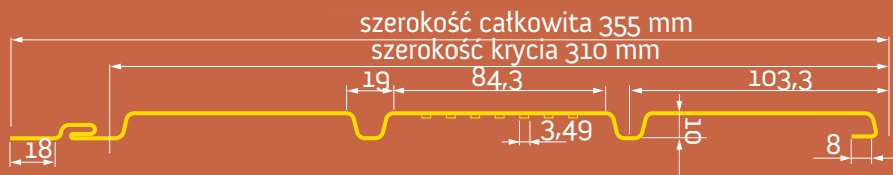

podsufitka stalowa i aluminiowa

Podsufitka wentylacyjna

Listwa „J”

Maskownica

Narożnik wewnętrzny

Narożnik zewnętrzny

Listwa „H” składa się z „maskownicy” nasuniętej na dwie listwy typu „J”

szerość całkowita panela 355 mm
szerość efektywna panela 310 mm
długość panela 2 mb

długość listwy typu „J” 2 mb
długość maskownicy 2 mb
długość narożników wew. / zewn. 2 mb

długości panela na zamówienie od 30 cm — 3 m