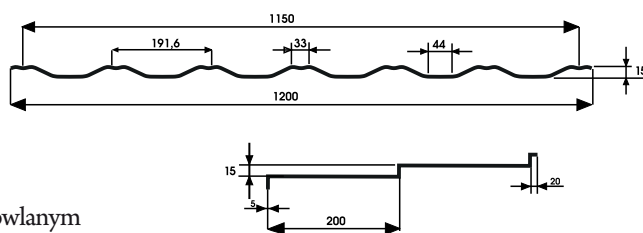

# HORNVAL GARDEN ROOF

Pokrycie dachowe dedykowane na:

- ▶ altanki
- ▶ domki działkowe
- ▶ wiaty ogrodowe
- ▶ małą architekturę

- ▶ Powłoka: **GARDEN ROOF** występuje w powłoce matowej bardziej odpornej na zarysowania
- ▶ Ilość modułów w 1 szt panelu to 2
- ▶ Długość 1 modułu to 20 cm
- ▶ Długość 1 szt to 41 cm
- ▶ Ilość szt w 1 paczce to 20
- ▶ Ilość m<sup>2</sup>c w 1 paczce to 9,86
- ▶ Produkt **HORNVAL GARDEN ROOF** nie jest produktem budowlanym i nie nadaje się jako pokrycie domów

## System obróbek

Standardowa długość obróbek: 1250 mm