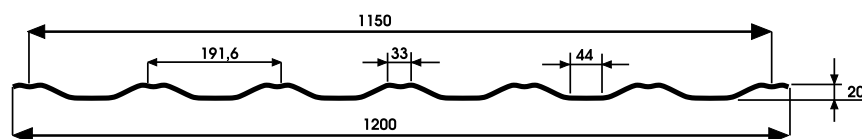

# Blachodachówka FLAMENCO

Dostępne opcje:

dostępna również w wersji modułowej

## Parametry techniczne

Dł. dachówki (m)	0,72	1,07	1,42	1,77	2,12	2,47	2,82	3,17	3,52	3,87	4,22	4,57	4,92	5,27	5,62	5,97	6,32	6,67	7,02	
Ilość modułów	2	3	4	5	6	7	8	9	10	11	12	13	14	15	16	17	18	19	20	
Dł. dachówki (m)	0,72	} Dostępna w wersji modułowej																		
Ilość modułów	2	}																		