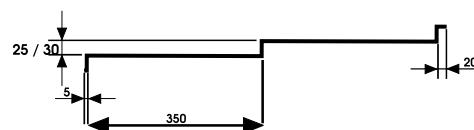

## Parametry techniczne

Dł. dachówki (m)	0,72	1,07	1,42	1,77	2,12	2,47	2,82	3,17	3,52	3,87	4,22	4,57	4,92	5,27	5,62	5,97	6,32	6,67	7,02	
Ilość modułów	2	3	4	5	6	7	8	9	10	11	12	13	14	15	16	17	18	19	20	
Dł. dachówki (m)	0,72	} Dostępna w wersji modułowej																		
Ilość modułów	2	}																		