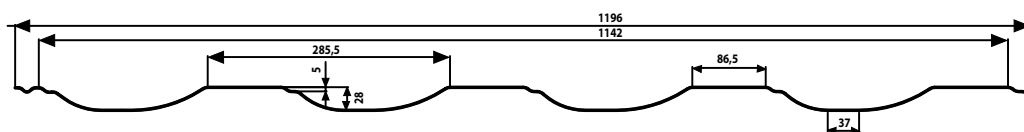

# Blachodachówka BOLERO

Dostępne opcje:

## Parametry techniczne

Specjalne rozwiązanie zabezpieczające przed zarysowaniem dachu

Dł. dachówki (m)	0,710
Ilość modułów	2