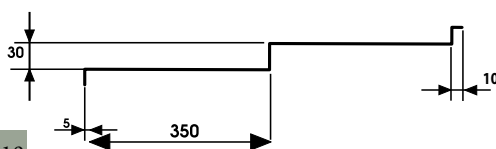

# Blachodachówka BOLERO

Dostępne opcje:

## Parametry techniczne

Specjalne rozwiązanie zabezpieczające przed zarysowaniem dachu

Dł. dachówki (m)	0,710
Ilość modułów	2