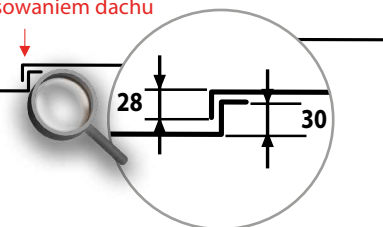

# Blachodachówka BOLERO

Dostępne opcje:

## Parametry techniczne

Specjalne rozwiązanie zabezpieczające przed zarysowaniem dachu

Dł. dachówki (m)	0,710
Ilość modułów	2